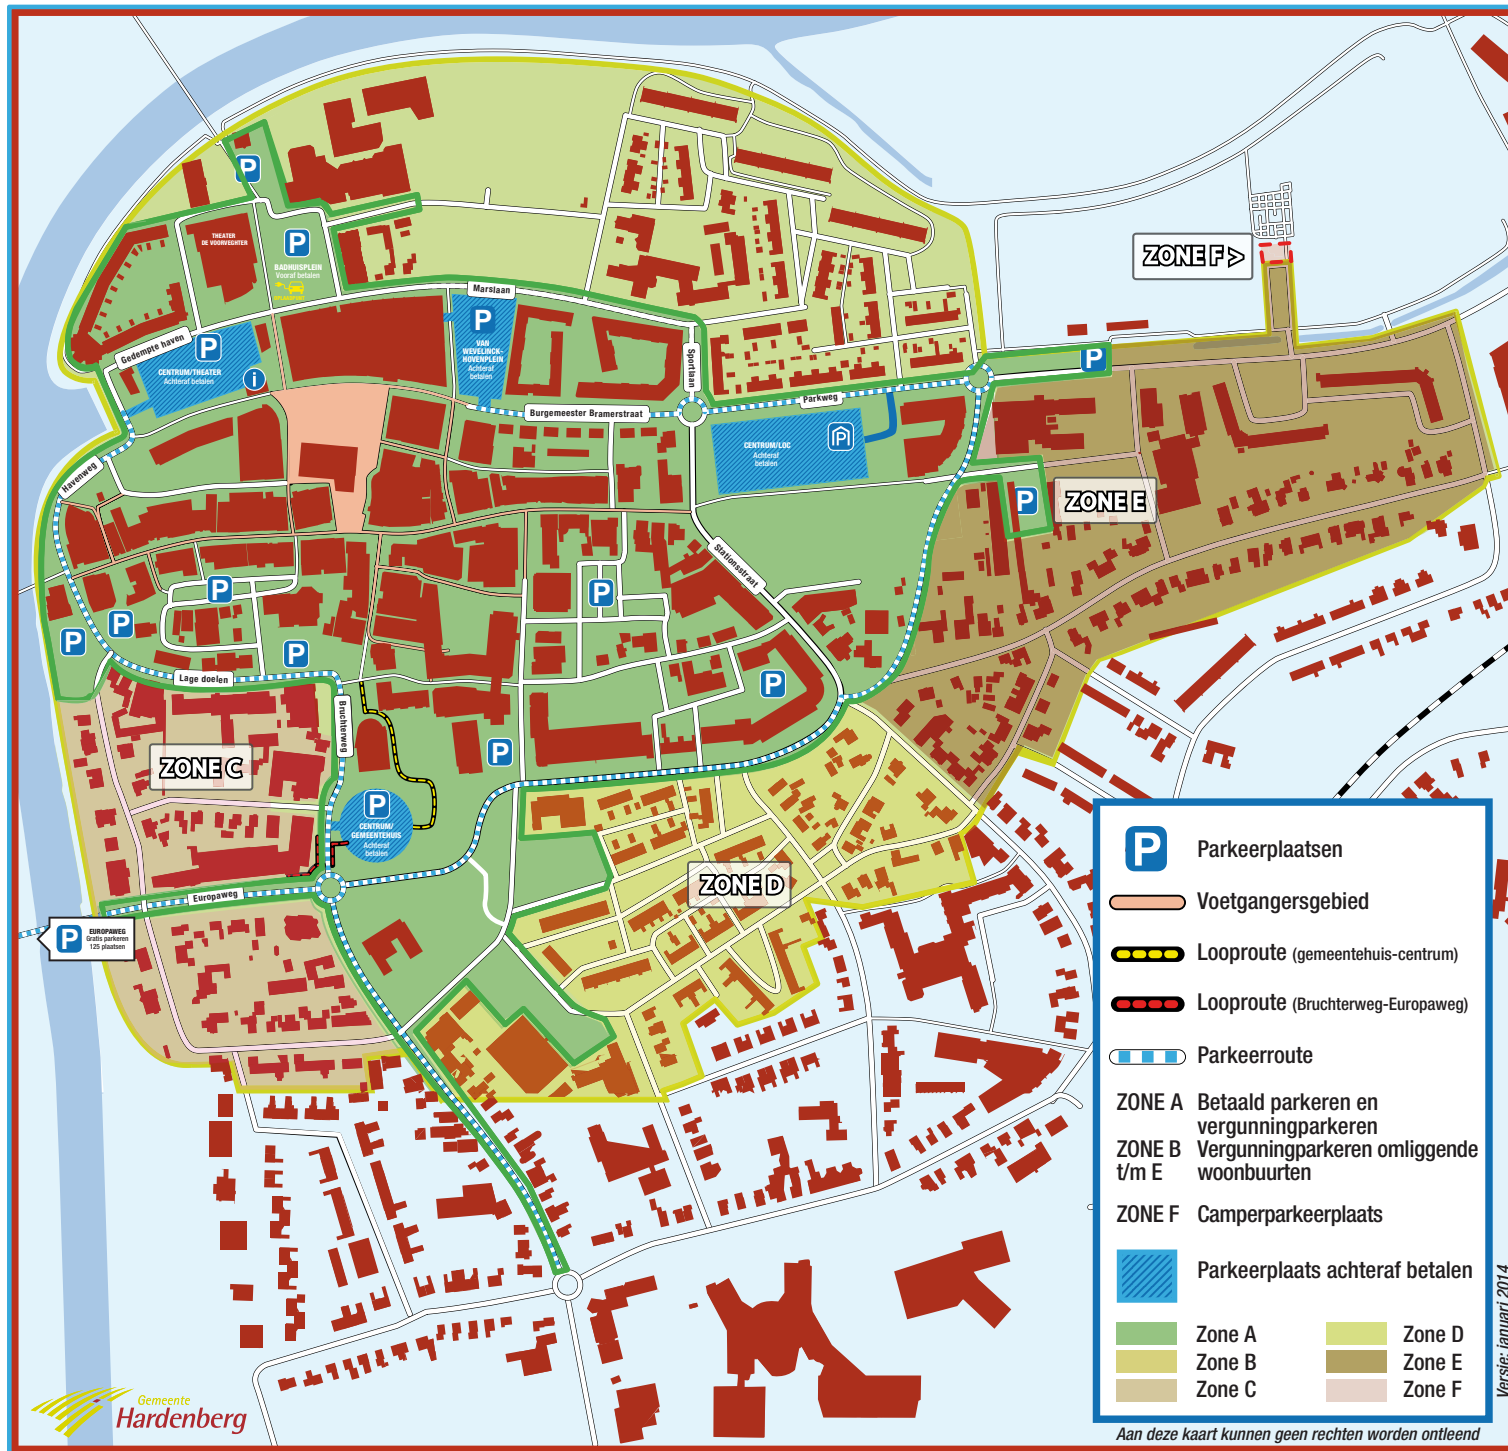

PARKEREN CENTRUM HARDENBERG

**ZONE A:
BETAALD PARKEREN EN VERGUNNINGPARKEREN**

Zone	Straatnaam	Bijzonderheden
A	Admiraal Helfrichstraat	
A	Badhuisplein	
A	Badhuisweg	
A	Bisschopshof	
A	Boumanplein	
A	Bruchterweg	Tussen Lage Doelen en Burgemeester Schuitemstraat
A	Burgemeester Bramerstraat	
A	Doelendwarsstraat	
A	Europaweg	Tussen W. van Oldenburgstraat en Bruchterweg
A	Fortuinstraat	
A	Gedempte Haven	
A	Havenweg	
A	Hof van Pepijn	
A	Hoge Doelen	
A	Israël Emanuelplein	
A	J.H. Prengerlaan	Tussen Badhuisweg en huisnummer 1 (t.h.v. ingang zwembad)
A	Kamerjansteeg	
A	Karel Doormanlaan	Tussen Admiraal Helfrichstraat en Bruchterweg
A	Klepperplein	
A	Koehierdesteeg	Tussen de Vecht en de Marslaan
A	Koppellaan	Naast pand Bruchterweg 21
A	Kromme Steeg	
A	Kruissteeg	
A	Lage Doelen	
A	M. Hzn. Trompstraat	Tussen Piet Heinstraat en de Karel Doormanlaan
A	De Markt	
A	Marktstraat	
A	Marslaan	Tussen Sportlaan en Koehierdesteeg
A	Het Middenpad	
A	De Mulderij	
A	Mulopad	Pad langs LOC en parkeerterrein naast Veurink Mode
A	Nijenstede	
A	Oosteinde	
A	Oude Bosch	

Zone	Straatnaam	Bijzonderheden
A	Parkweg	Van Sportlaan tot achterzijde LOC en westelijk deel parkeerterrein sportpark de Kruserbrink, uitgezonderd Parkweg even huisnummer 2-28
A	Salland	
A	Sallandsestraat	
A	Smederijstraat	
A	De Spinde	
A	Sportlaan	Oneven huisnummer 1-13 oneven even huisnummer en 2-8
A	Stationsstraat	Tussen Witte de Withstraat en het Oosteinde
A	Stephanuspark	
A	Vechtvoorde	Met uitzondering van de oneven huisnummers 3 t/m 45 (De Vechtstaete) en de parkeerplaatsen op het binnenplein van de Vechtvoorde
A	Voorstraat	
A	Van Wevelinkhovenplein	
A	Wilhelminaplein	
A	Witte de Withstraat	